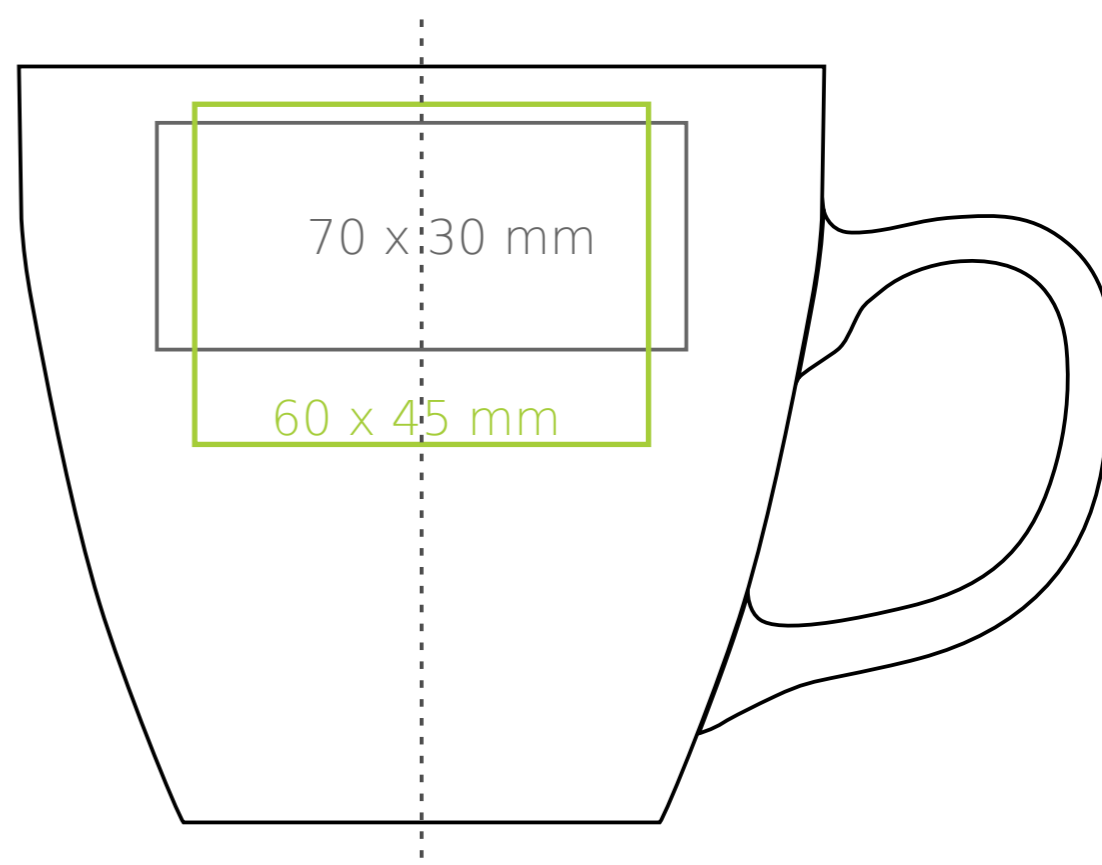

Americano PURE
327 KMB

- Nadruk na uchu - 40 x 10 mm
- Nadruk wewnątrz na ściance - 50 x 15 mm
- Nadruk wewnątrz na dnie - Ø 35 mm
- Nadruk od spodu - Ø 35 mm

- Nadruk kalkomanią (Transfer Print)
- Piaskowanie (Sensitive Touch)
- Nadruk bezpośredni (Direct Print)