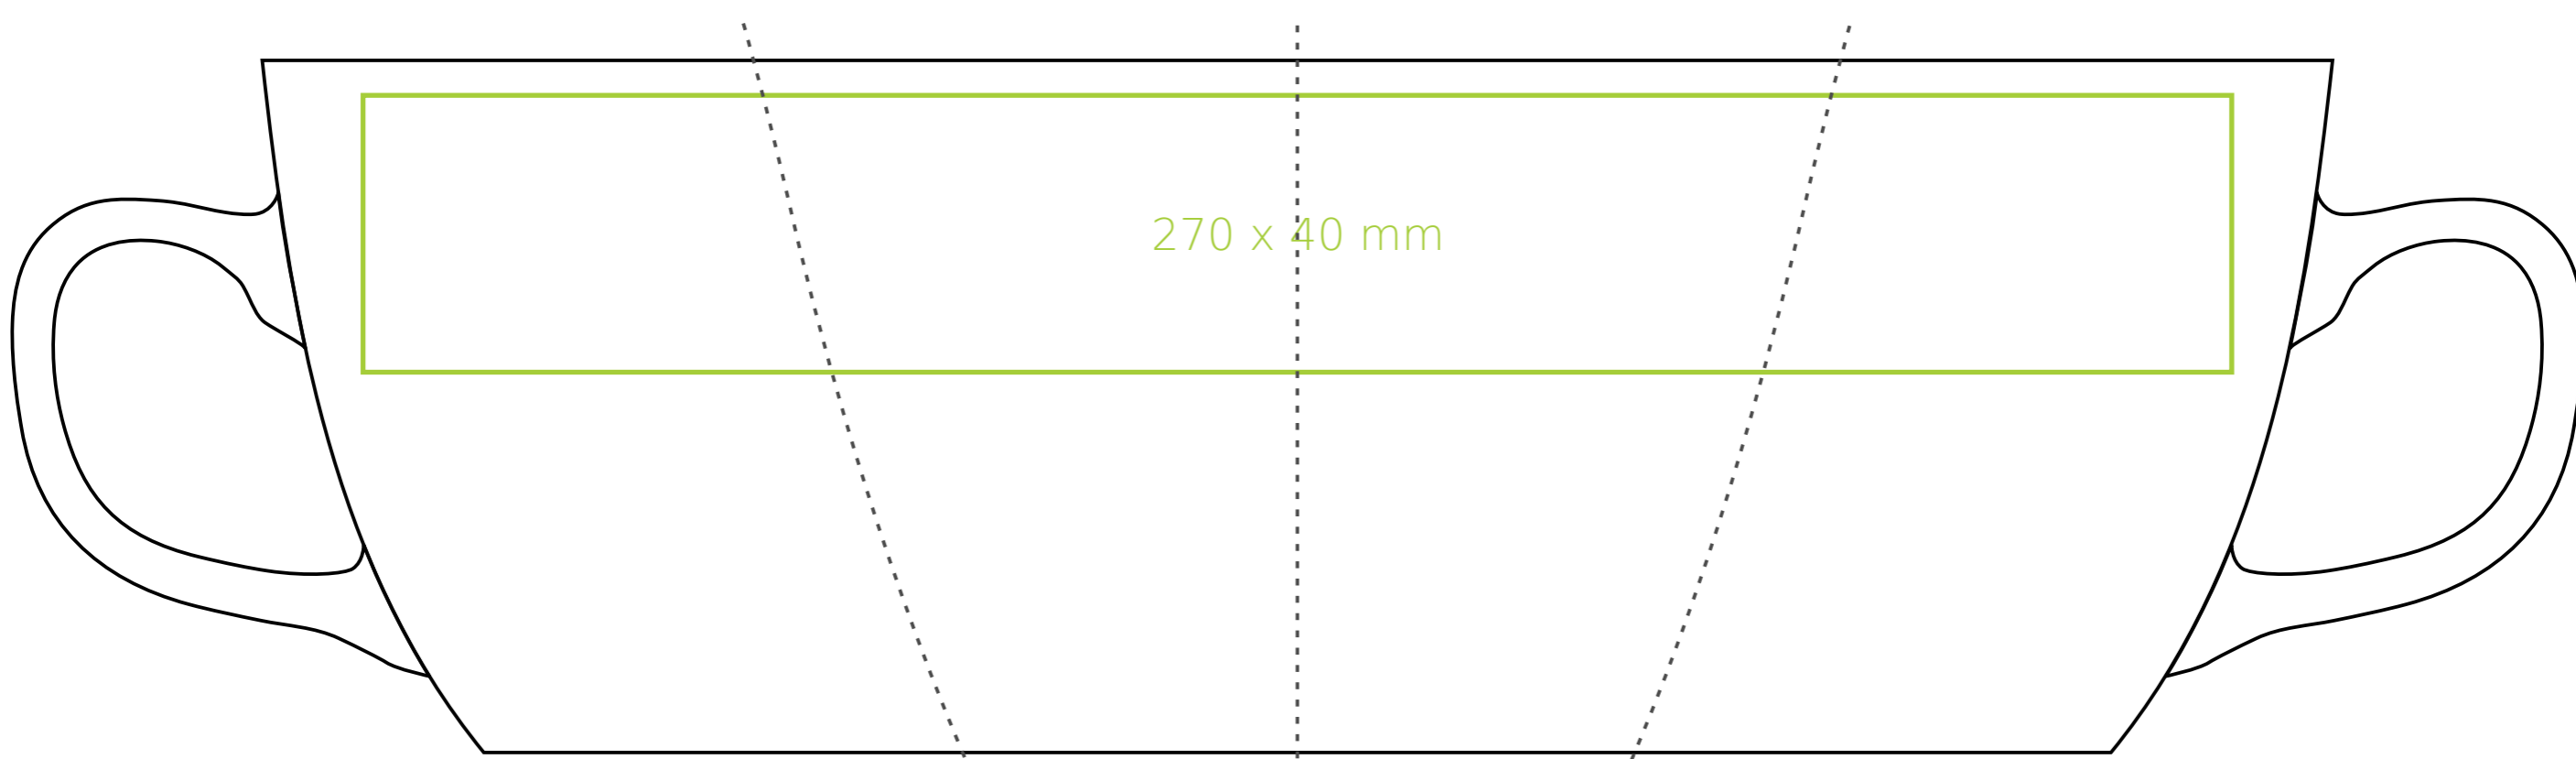

Americano PURE
327 KMB

- Nadruk na uchu - 40 x 10 mm
- Nadruk wewnątrz na ściance - 50 x 15 mm
- Nadruk wewnątrz na dnie - Ø 35 mm
- Nadruk od spodu - Ø 35 mm

- Nadruk kalkomanią (Transfer Print)
- Piaskowanie (Sensitive Touch)
- Nadruk bezpośredni (Direct Print)