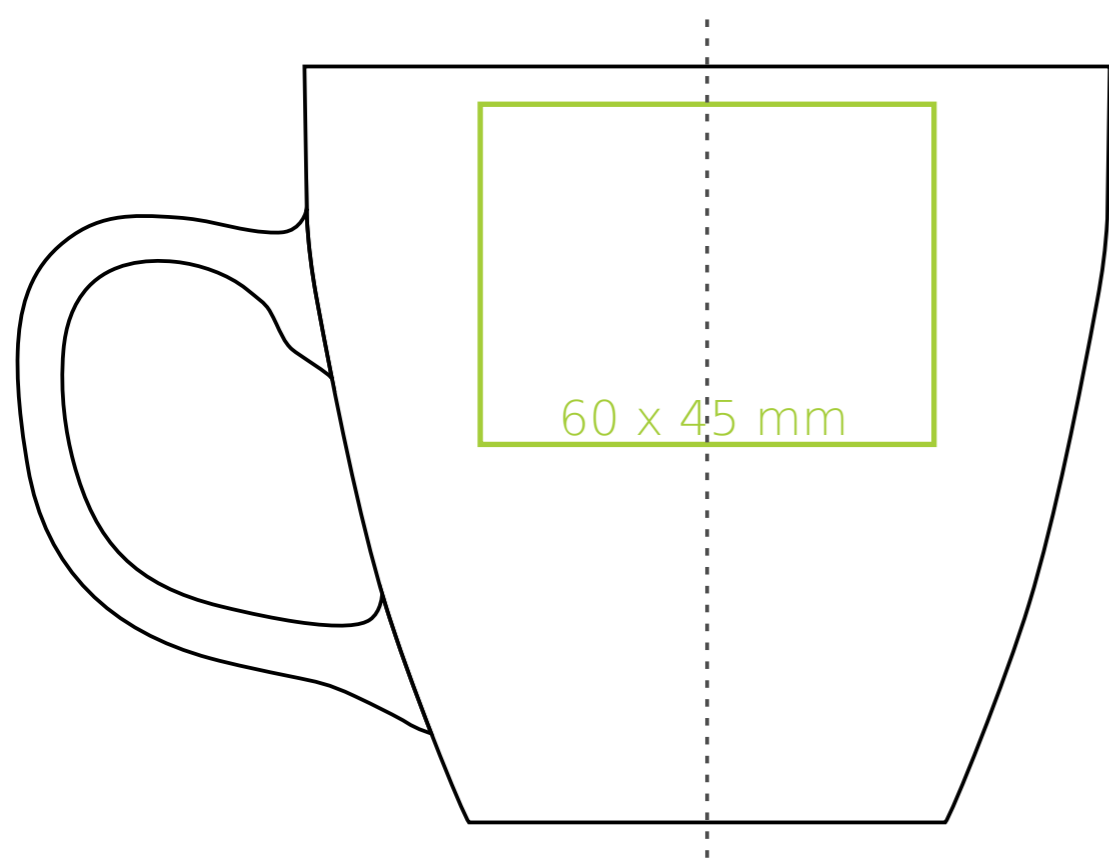

Americano PURE
327 KMB

- Nadruk na uchu - 40 x 10 mm
- Nadruk wewnątrz na ściance - 50 x 15 mm
- Nadruk wewnątrz na dnie - Ø 35 mm
- Nadruk od spodu - Ø 35 mm

- Nadruk kalkomanią (Transfer Print)
- Piaskowanie (Sensitive Touch)
- Nadruk bezpośredni (Direct Print)