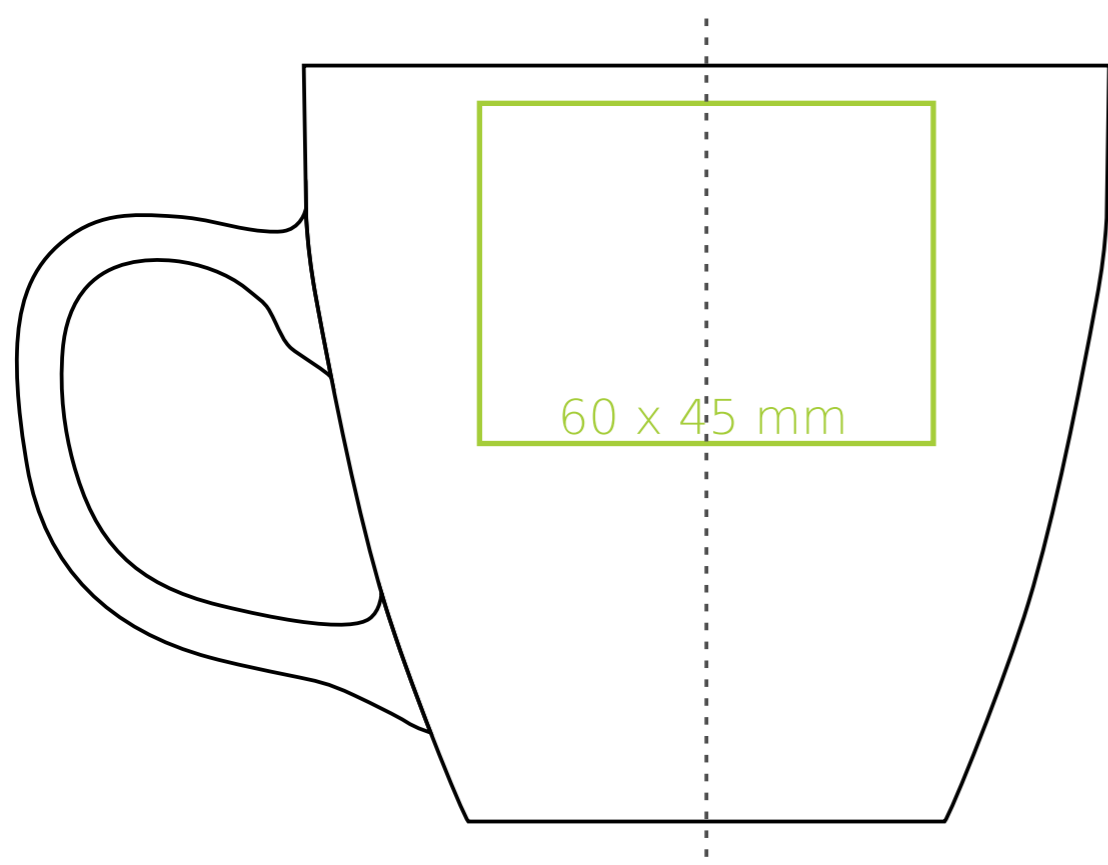

Americano DUO
311 KMB

- Nadruk na uchu - 40 x 10 mm
- Nadruk wewnątrz na ściance - 50 x 15 mm
- Nadruk wewnątrz na dnie - Ø 35 mm
- Nadruk od spodu - Ø 35 mm

- Nadruk kalkomanią (Transfer Print)
- Piaskowanie (Sensitive Touch)
- Nadruk bezpośredni (Direct Print)