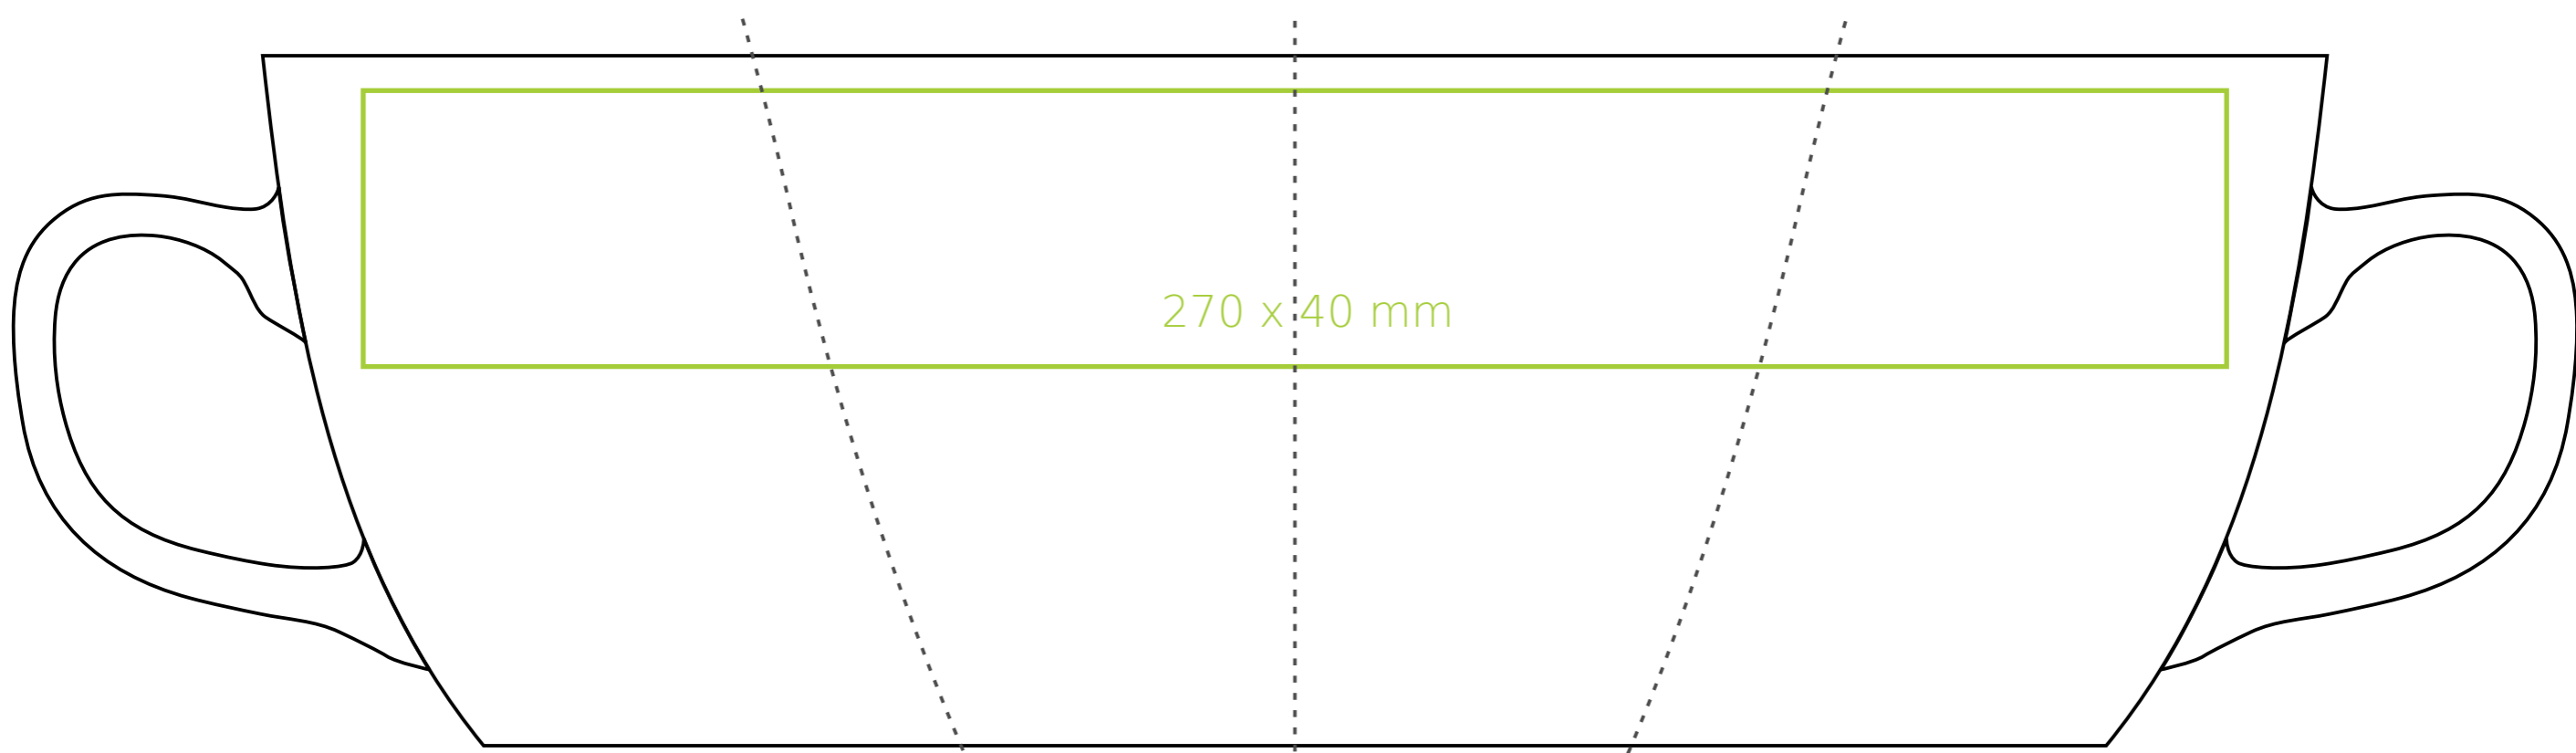

Americano DUO
311 KMB

- Nadruk na uchu - 40 x 10 mm
- Nadruk wewnątrz na ściance - 50 x 15 mm
- Nadruk wewnątrz na dnie - Ø 35 mm
- Nadruk od spodu - Ø 35 mm

- Nadruk kalkomanią (Transfer Print)
- Piaskowanie (Sensitive Touch)
- Nadruk bezpośredni (Direct Print)