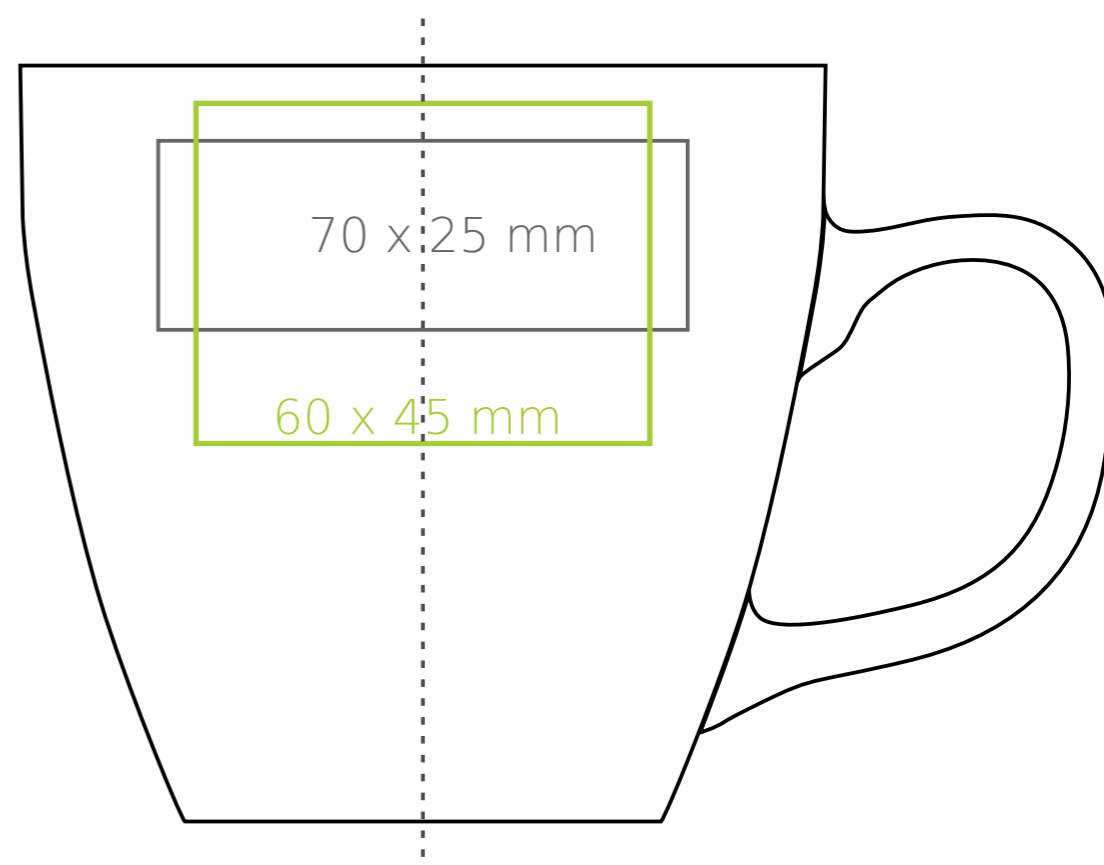

Americano DUO
311 KMB

- Nadruk na uchu - 40 x 10 mm
- Nadruk wewnątrz na ściance - 50 x 15 mm
- Nadruk wewnątrz na dnie - Ø 35 mm
- Nadruk od spodu - Ø 35 mm

- Nadruk kalkomanią (Transfer Print)
- Piaskowanie (Sensitive Touch)
- Nadruk bezpośredni (Direct Print)