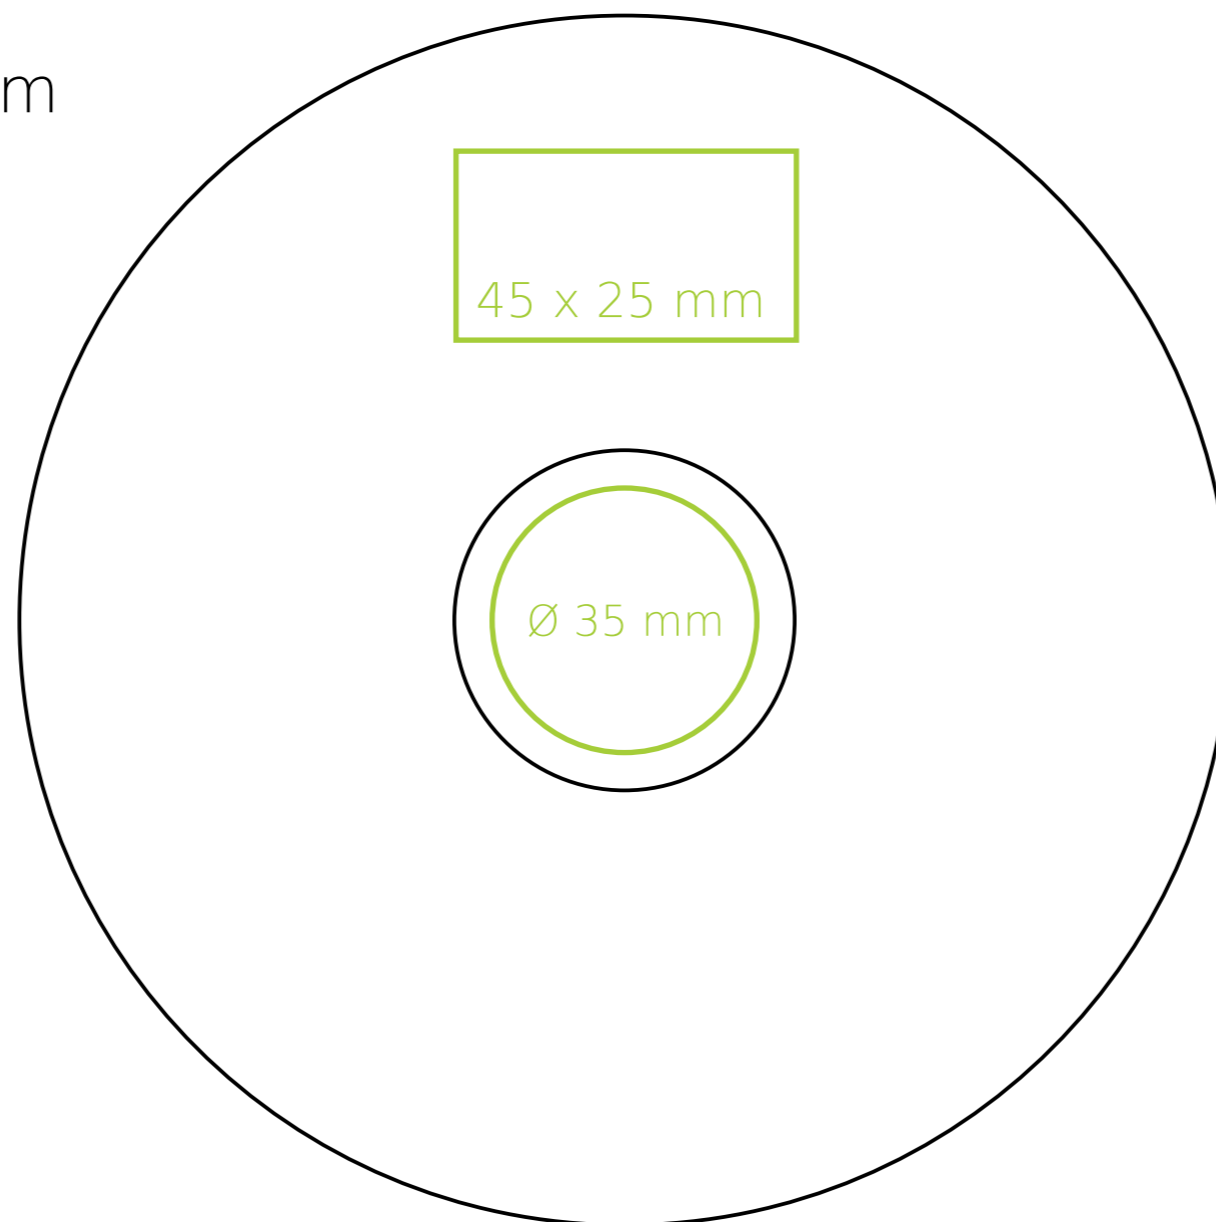

spodek Ø 160 mm

- | | |
|----------------------------|--------------|
| Nadruk na uchu | - 50 x 13 mm |
| Nadruk wewnątrz na ściance | - 40 x 15 mm |
| Nadruk wewnątrz na dnie | - Ø 25 mm |
| Nadruk od spodu | - Ø 20 mm |