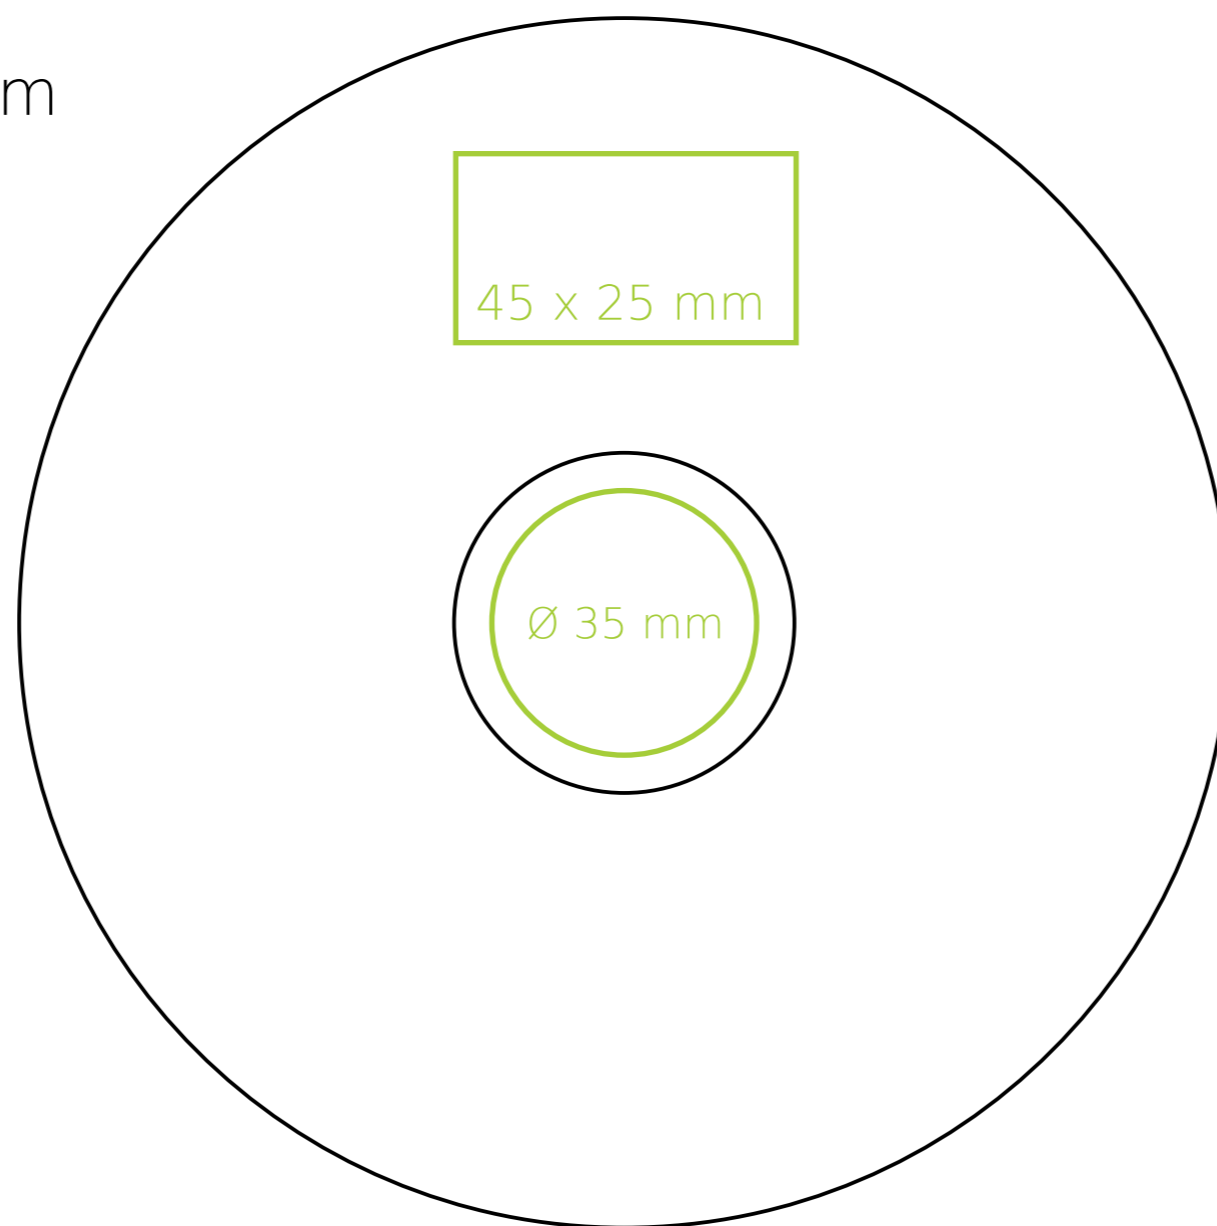

spodek Ø 160 mm

- | | |
|----------------------------|--------------|
| Nadruk na uchu | - 50 x 13 mm |
| Nadruk wewnątrz na ściance | - 40 x 15 mm |
| Nadruk wewnątrz na dnie | - Ø 25 mm |
| Nadruk od spodu | - Ø 20 mm |