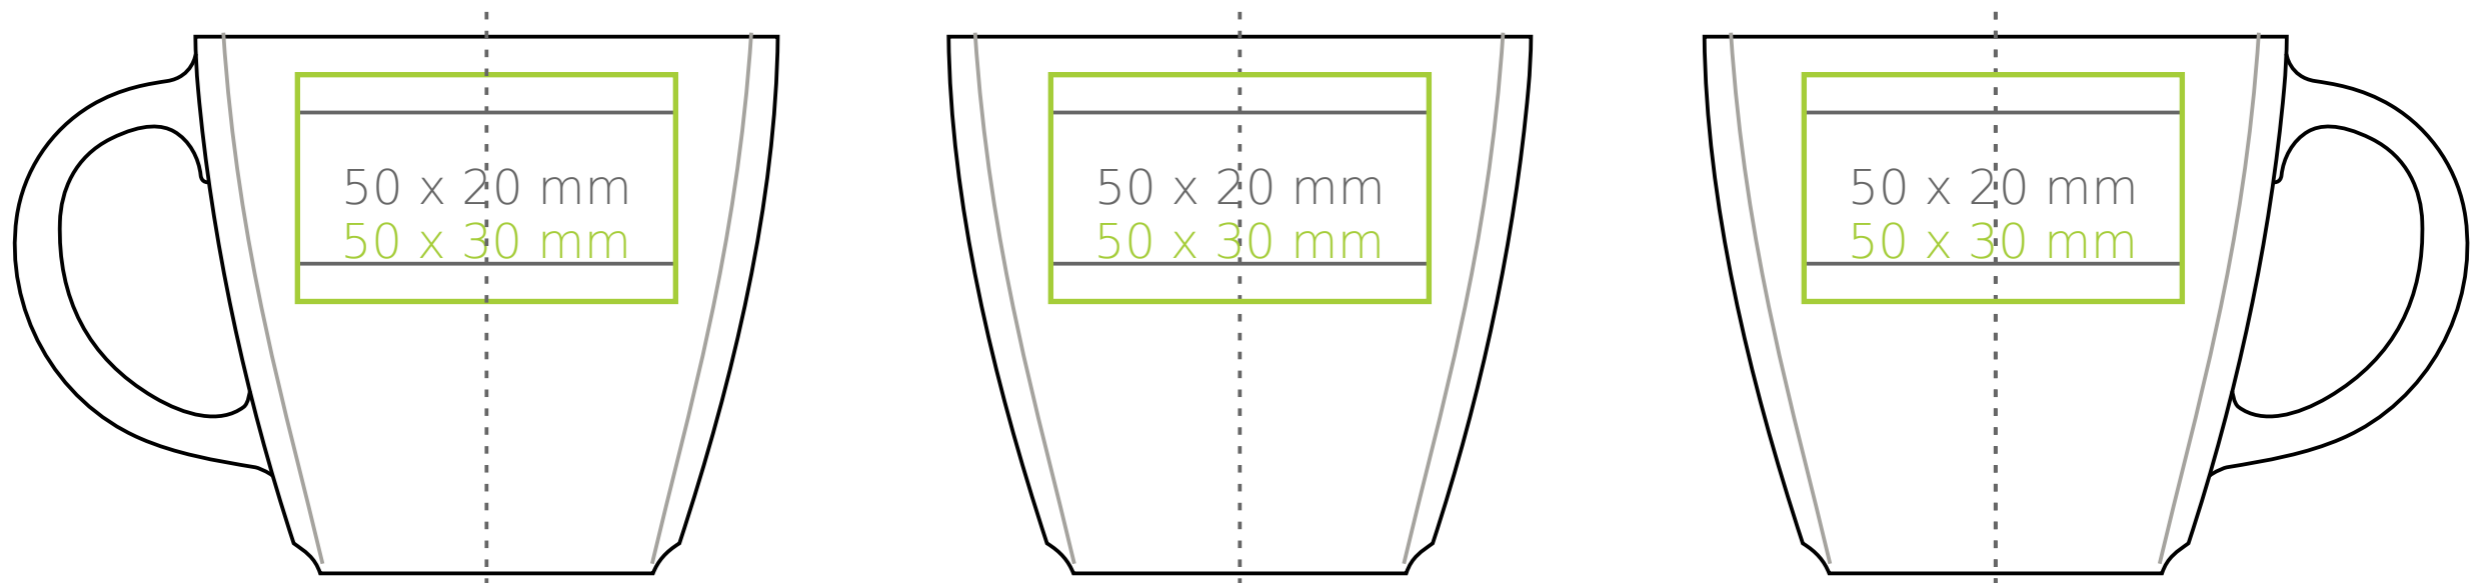

Manhattan 200 ml  
232 FMB

Spodek Ø 148 mm

- Nadruk na uchu - 40 x 8 mm
- Nadruk wewnątrz na ścianie - 40 x 15 mm
- Nadruk wewnątrz na dnie - Ø 30 mm
- Nadruk od spodu - Ø 30 mm

- Nadruk kalkomanią (Transfer Print)
- Piaskowanie (Sensitive Touch)
- Nadruk bezpośredni (Direct Print)