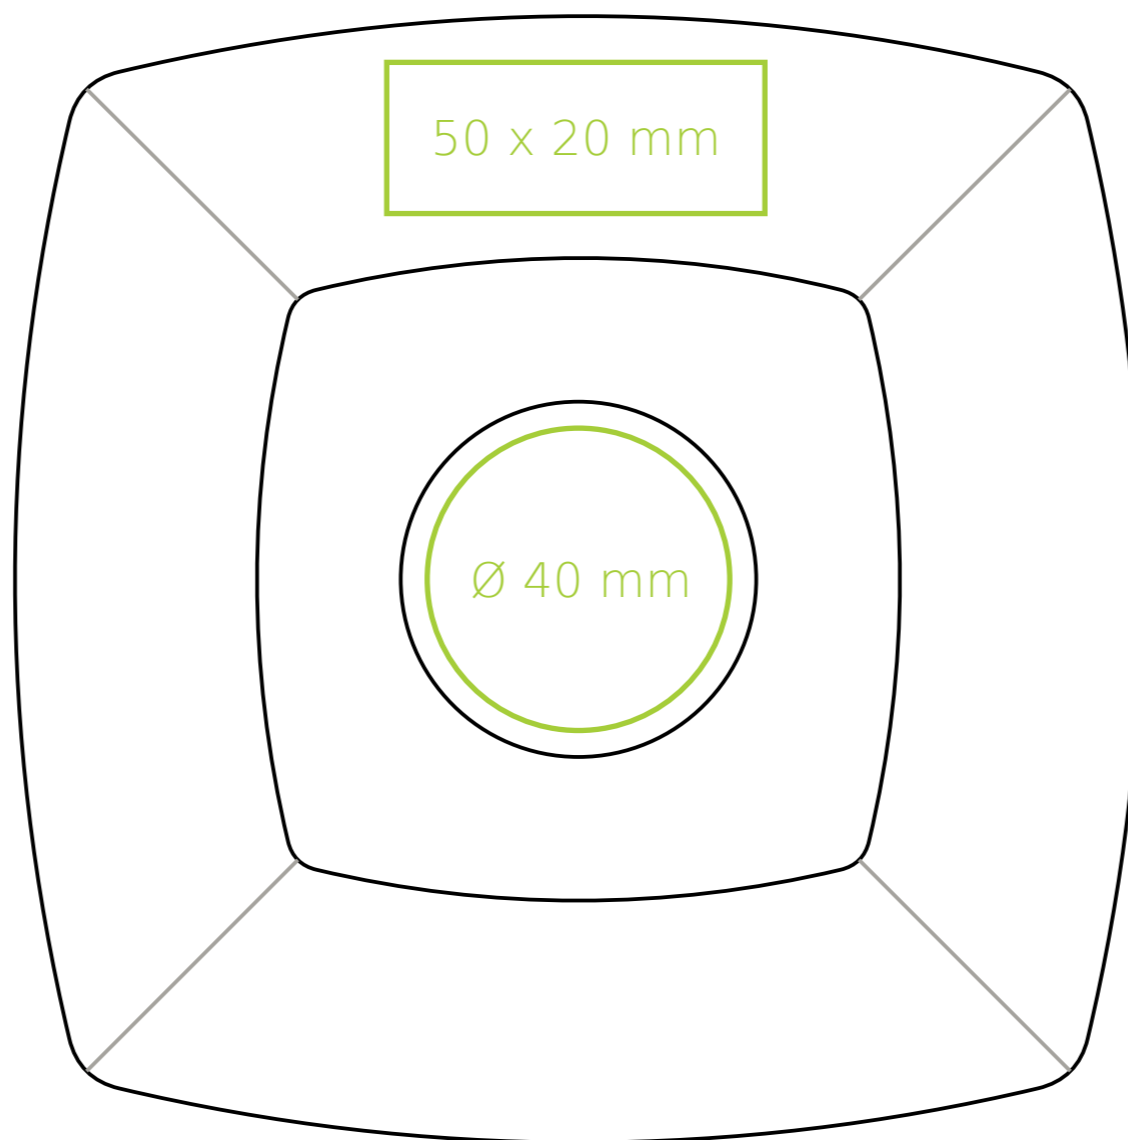

Manhattan 200 ml  
232 FMB

Spodek Ø 148 mm

- Nadruk na uchu - 40 x 8 mm
- Nadruk wewnątrz na ścianie - 40 x 15 mm
- Nadruk wewnątrz na dnie - Ø 30 mm
- Nadruk od spodu - Ø 30 mm

- Nadruk kalkomanią (Transfer Print)
- Piaskowanie (Sensitive Touch)
- Nadruk bezpośredni (Direct Print)