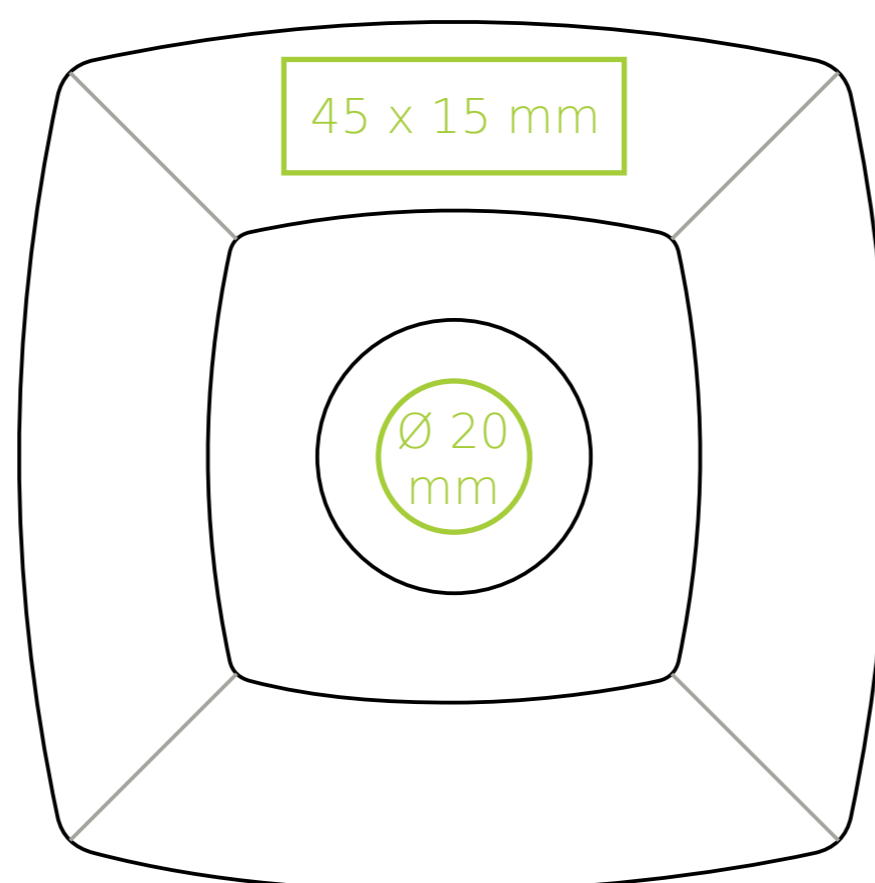

Spodek Ø 115 mm

- | | |
|----------------------------|--------------|
| Nadruk na uchu | - 30 x 5 mm |
| Nadruk wewnątrz na ścianie | - 30 x 10 mm |
| Nadruk wewnątrz na dnie | - Ø 20 mm |
| Nadruk od spodu | - Ø 15 mm |