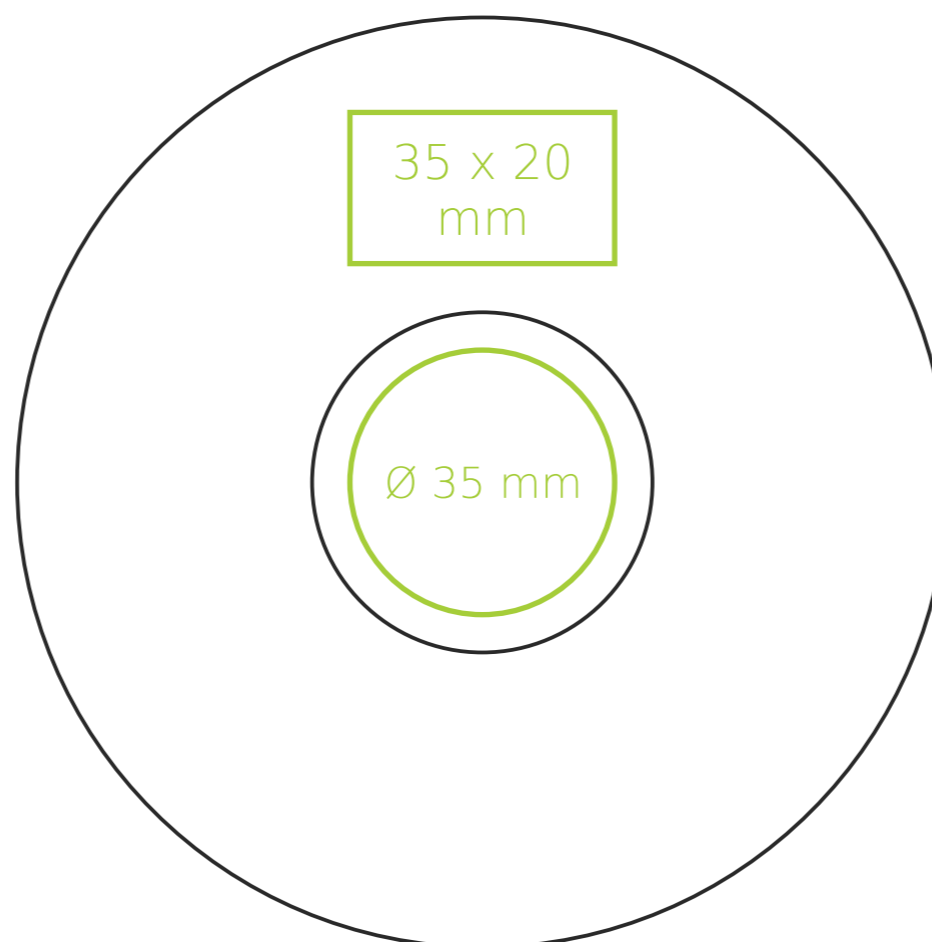

spodek Ø 120 mm

Nadruk wewnątrz na ściance
Nadruk od spodu

- 25 x 10 mm
- Ø 20 mm

— Nadruk kalkomanią (Transfer Print)
— Piaskowanie (Sensitive Touch)
— Nadruk bezpośredni (Direct Print)