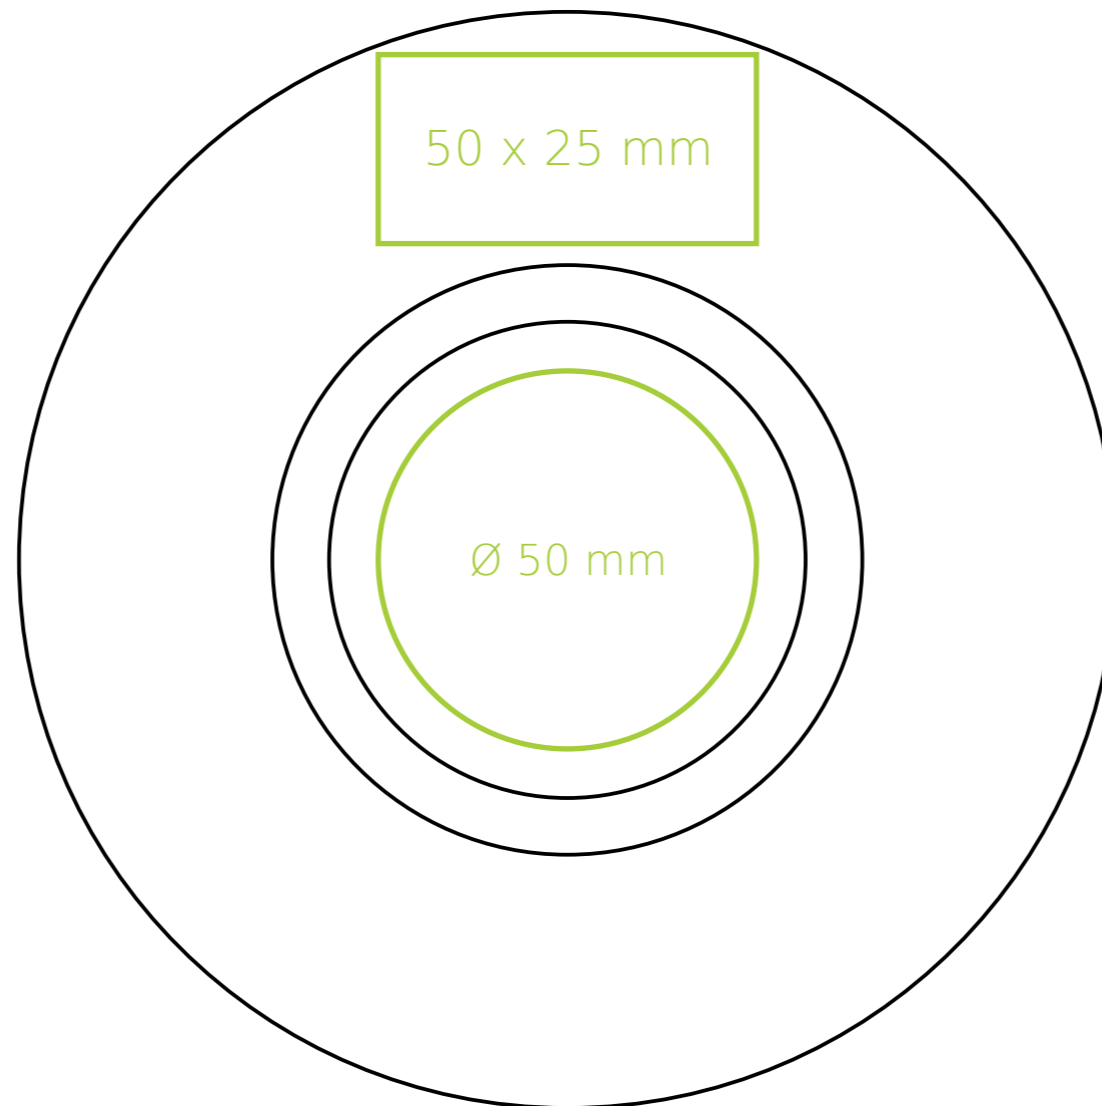

spodek Ø 145 mm

- Nadruk wewnątrz na ściance - 40 x 15 mm
- Nadruk wewnątrz na dnie - Ø 30 mm
- Nadruk od spodu - Ø 35 mm

- Nadruk kalkomanią (Transfer Print)
- Piaskowanie (Sensitive Touch)
- Nadruk bezpośredni (Direct Print)