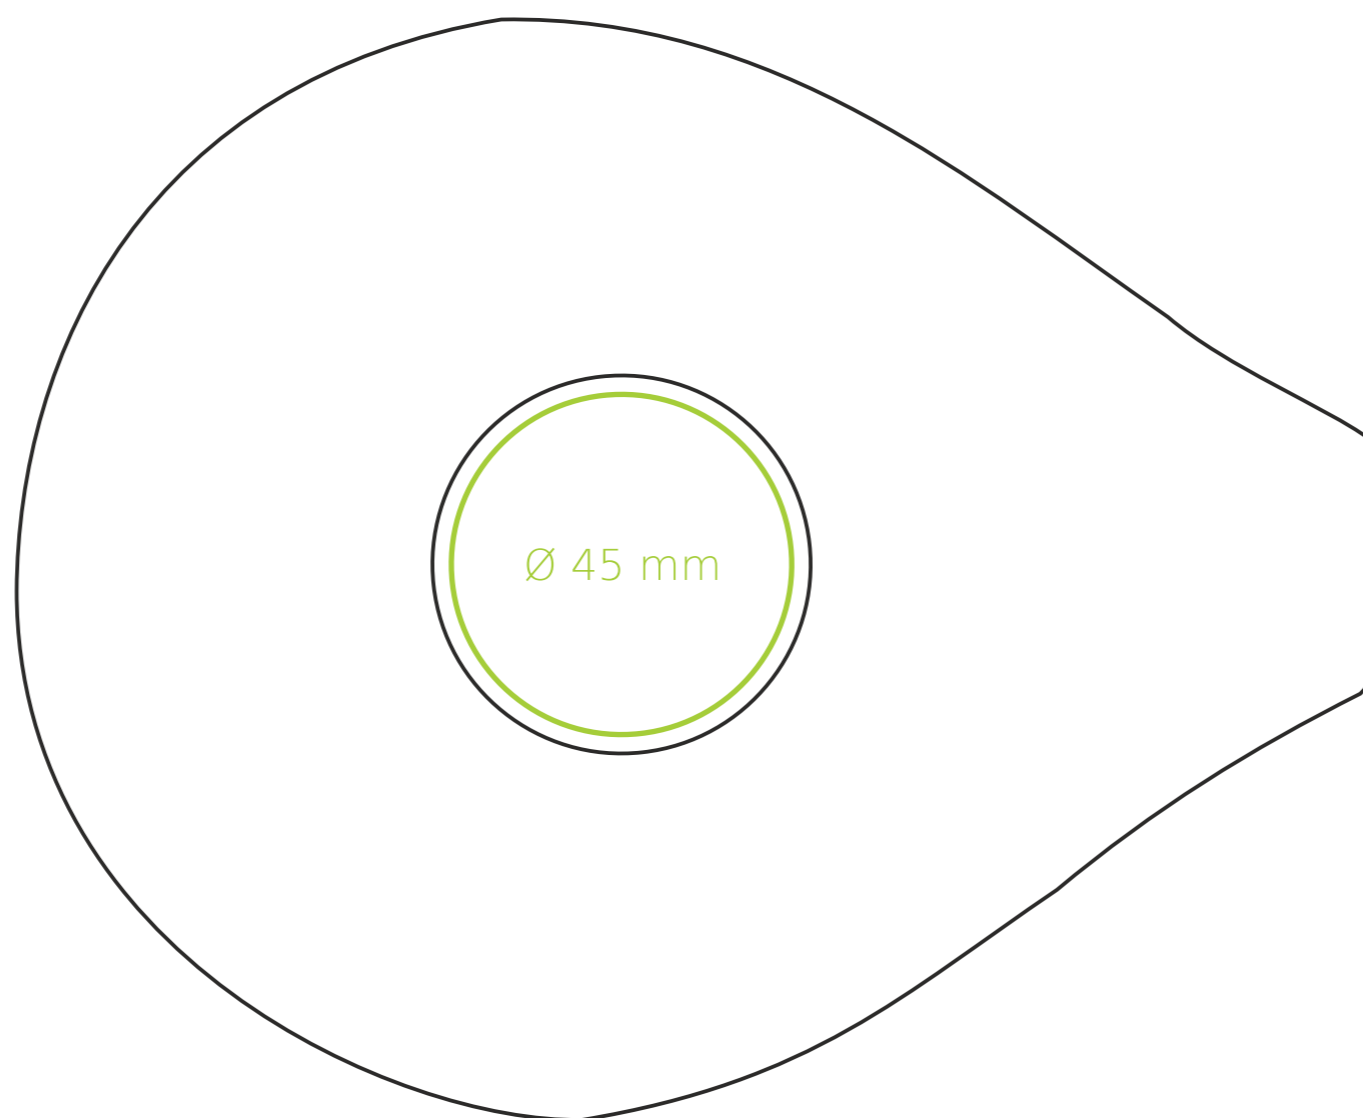

spodek ↔ 177 mm

- Nadruk wewnątrz na ściance - 50 x 10 mm
- Nadruk wewnątrz na dnie - Ø 30 mm
- Nadruk od spodu - Ø 35 mm

- Nadruk kalkomanią (Transfer Print)
- Piaskowanie (Sensitive Touch)
- Nadruk bezpośredni (Direct Print)