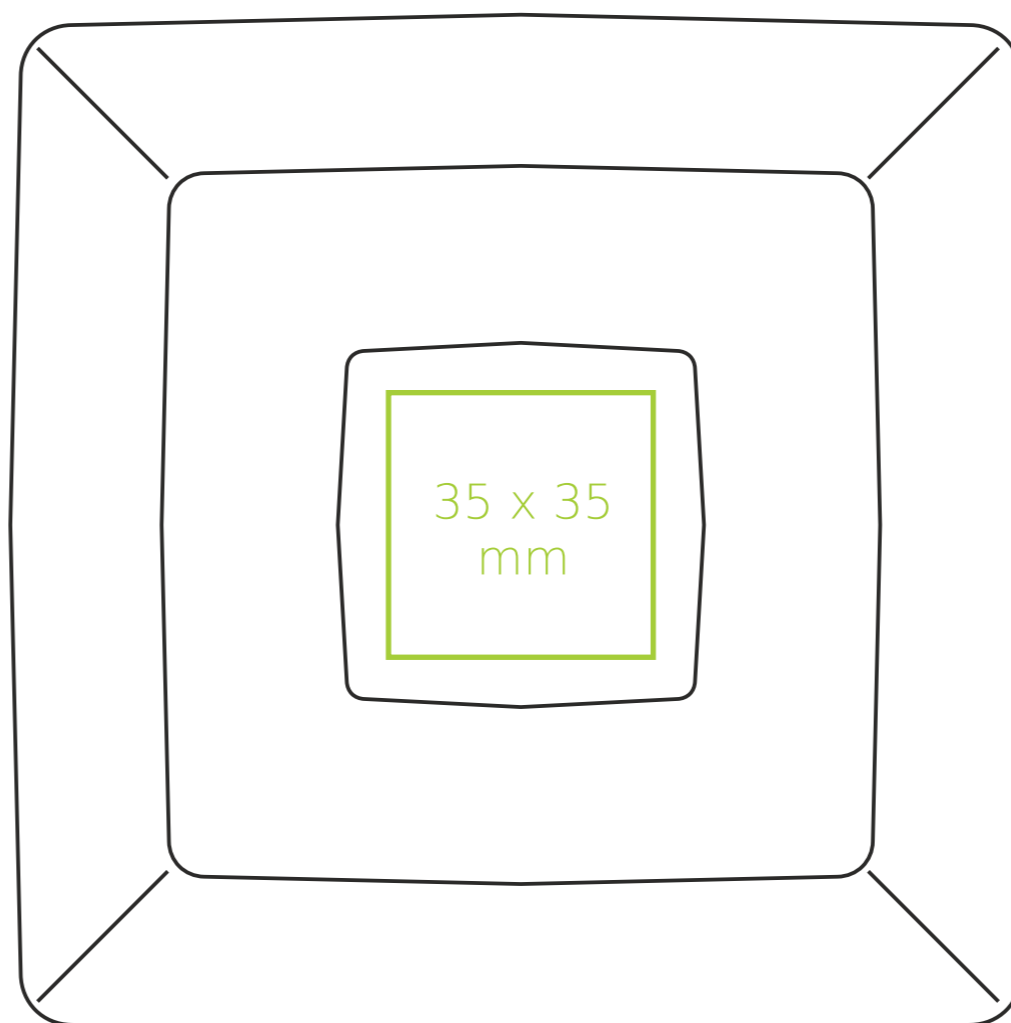

spodek ↔ 135 mm

- |                            |              |
|----------------------------|--------------|
| Nadruk na uchu             | - 40 x 10 mm |
| Nadruk wewnątrz na ściance | - 40 x 15 mm |
| Nadruk wewnątrz na dnie    | - 20 x 20 mm |
| Nadruk od spodu            | - 35 x 35 mm |