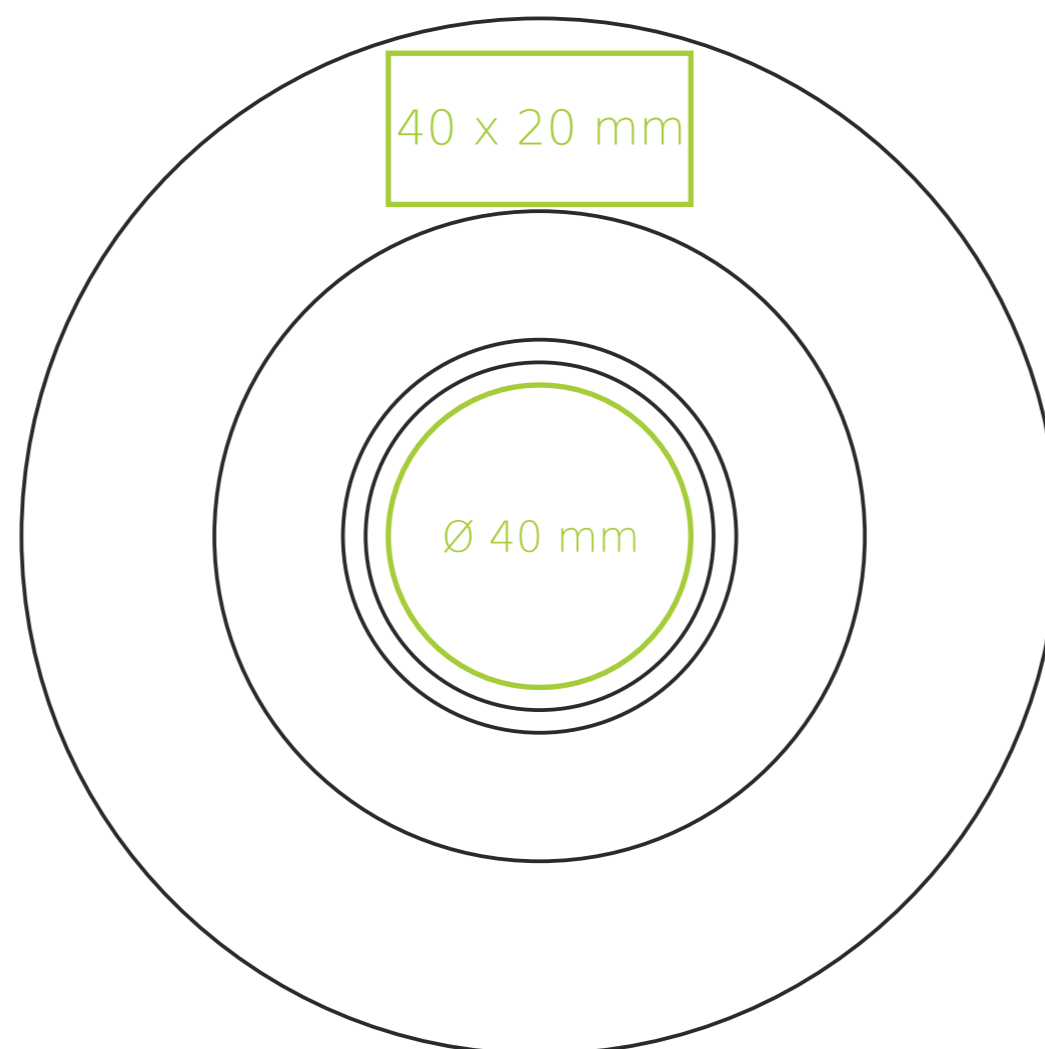

spodek Ø 135 mm

- Nadruk na uchu - 40 x 10 mm
- Nadruk wewnątrz na ściance - 40 x 15 mm
- Nadruk wewnątrz na dnie - Ø 20 mm
- Nadruk od spodu - Ø 20 mm

- Nadruk kalkomanią (Transfer Print)
- Piaskowanie (Sensitive Touch)
- Nadruk bezpośredni (Direct Print)