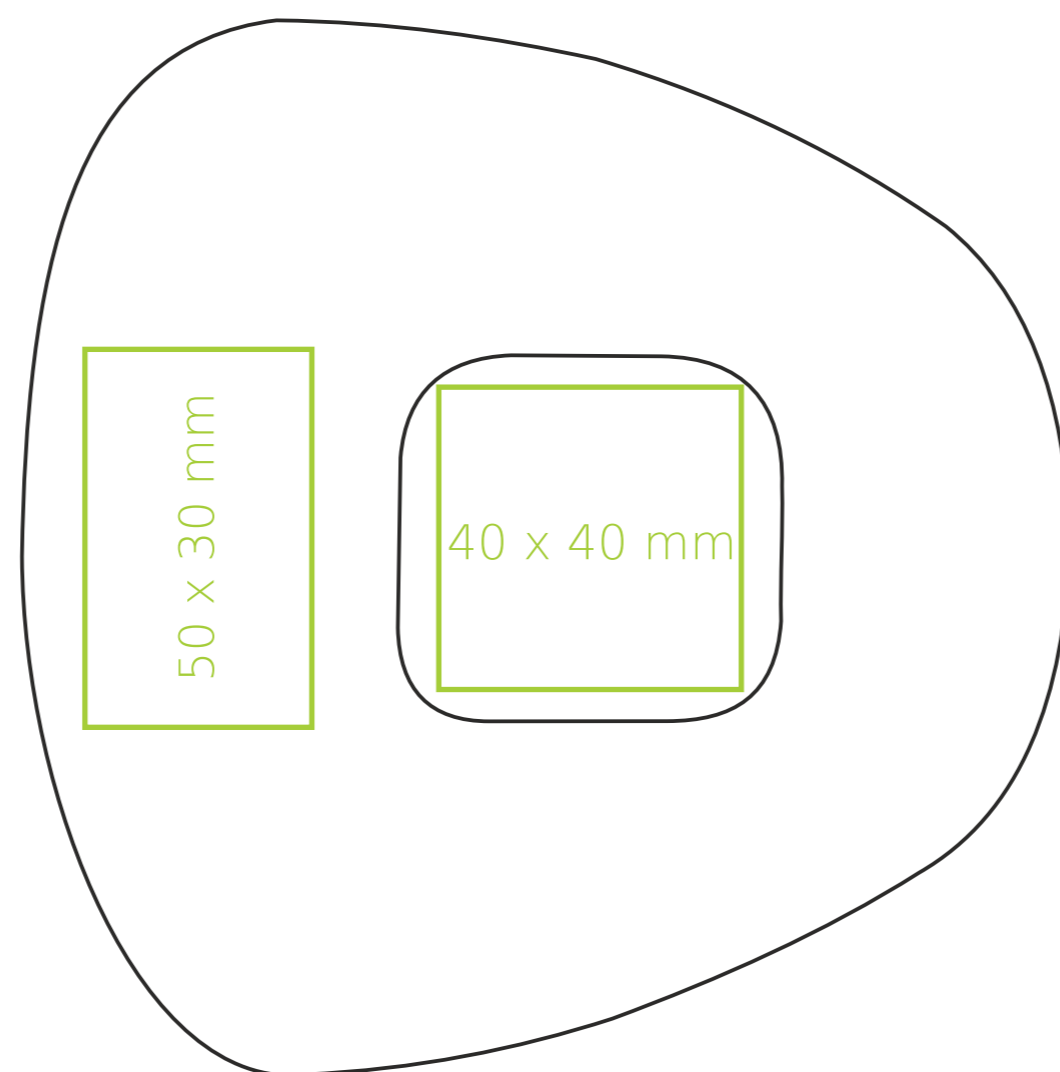

spodek ↔ 137 mm

- |                            |              |
|----------------------------|--------------|
| Nadruk na uchu             | - 30 x 8 mm  |
| Nadruk wewnątrz na ściance | - 40 x 15 mm |
| Nadruk wewnątrz na dnie    | - 20 x 20 mm |
| Nadruk od spodu            | - 30 x 30 mm |