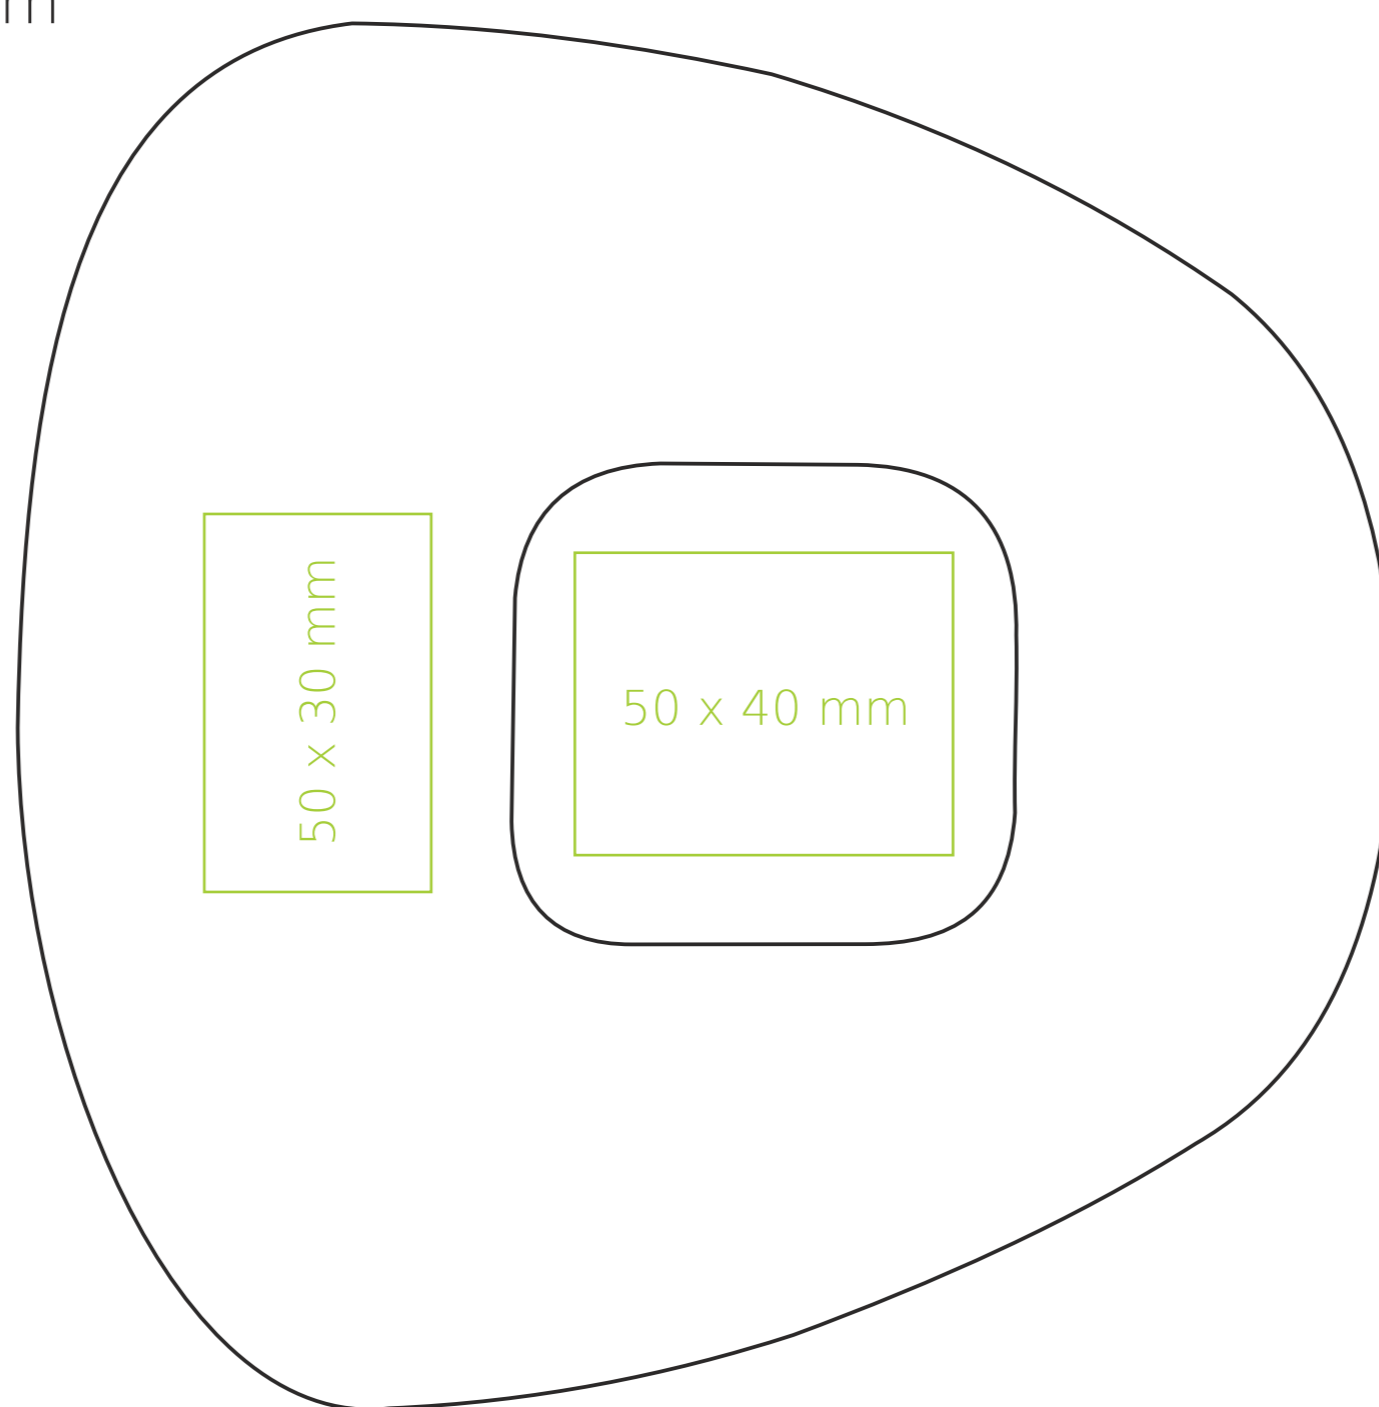

↔ talerzyk 182 mm

- Nadruk na uchu - 50 x 10 mm
- Nadruk wewnątrz na ściance - 40 x 20 mm
- Nadruk wewnątrz na dnie - 25 x 25 mm
- Nadruk od spodu - 35 x 35 mm

- Nadruk kalkomanią (Transfer Print)
- Piaskowanie (Sensitive Touch)